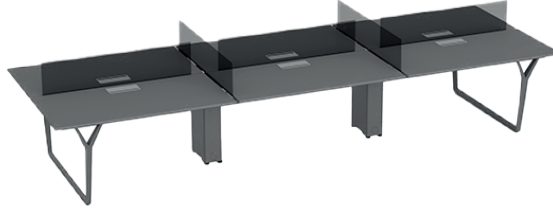

NOTE
Workstation
by
bürotime

teknik doküman

NOTE Workstation

Arif Akıllılar

Utkan Kızıltuğ

Tasarım dilinin ön planda olduğu güçlü bir iskelet yapısına sahip olan Note Workstation, yüksek estetik niteliği ile ön plana çıkar. Hem butik ofis projeleri, hem de geniş ürün yelpazesi olmasından ötürü toplantı ve yönetici gruplarının da konumlandırıldığı projelerde mimarların en prestijli tasarımlarında rahatlıkla yerini bulacaktır. Ara bölücü panellerinin detaylardaki özgünlüğü; RedDot, IF, German Design ve Design Turkey ödüllü ayak yapısı ile benzersiz bir uyum sağlamaktadır.

Operasyonel çalışmalarda özgün nitelik arayanlar için biçilmiş kaftan olmaya aday Note Workstation farklı kombinasyon seçenekleri ile ofislerin vazgeçilmezlerinden biri olacaktır.

Yalın tasarım dilini güçlü duruşuyla harmanlayan Note Workstation ailesi, ortak çalışma alanlarına estetik bir görünüm ve prestij katıyor. Ödüllü ayak tasarımı, çalışanları ergonomik olarak desteklerken kablo detay çözümleri ise düzenli alanlar yaratıyor. İkili masadan, altılı masaya kadar farklı kombinasyon seçenekleri bulunan ürün ailesi, baş tarafa konumlandırılan masa tablası sayesinde çalışma ortamındaki etkileşim ve iletişimi güçlendirerek verimliliği üst seviyeye çıkartıyor. Geniş renk ve kumaş alternatifine sahip ara paneller ofislere renk katarken kişisel çalışma alanları oluşturarak akustiği koruyor.

ürün ailesi

masalar

note - ikili workstation
70*160 / 70*180

note - baş tablalı
üçlü workstation
70*140

note - dörtlü workstation
70*140 / 70*160

note - baş tablalı dörtlü workstation
70*140

note - baş tablalı beşli workstation
70*140