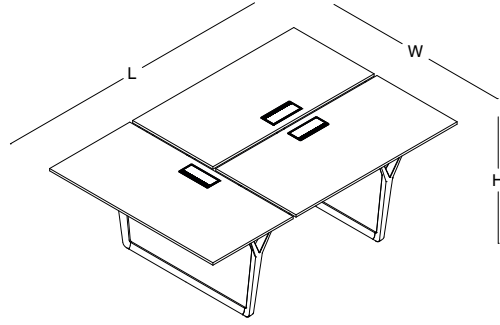

ürün ailesi

masalar

note - ikili workstation
70*160 / 70*180

note - baş tablalı
üçlü workstation
70*140

note - dörtlü workstation
70*140 / 70*160

note - baş tablalı dörtlü workstation
70*140

note - baş tablalı beşli workstation
70*140

note - altılı workstation
70*140 / 70*160

note - baş tablalı altılı workstation
70*140

paneller

note - workstation panel
120*30

note - workstation panel
140*30

note - workstation panel
160*30

note u bağlantı aparatı

note - workstation için kablo tavası
140 / 160

ölçü tablosu

W: 142
L: 160 / 180
H: 74

W: 142
L: 212,2
H: 74

W: 142
L: 282,5 / 325
H: 74

W: 142
L: 282,5
H: 74

W: 142
L: 354,7
H: 74

ölçü tablosu