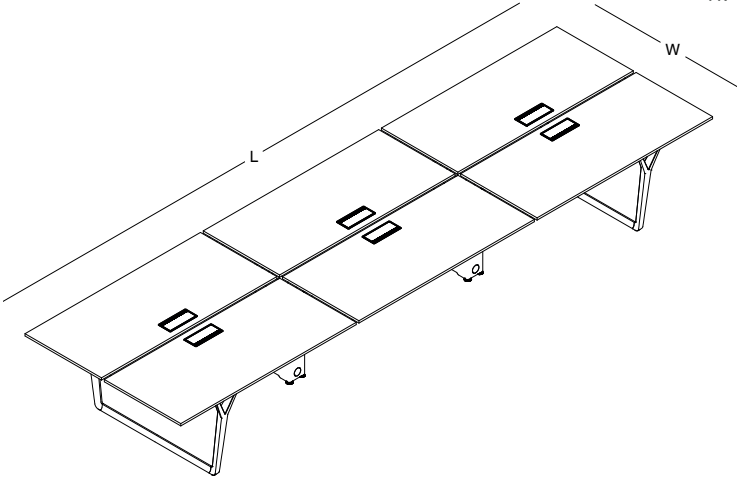

ölçü tablosu

W: 142
L: 425 / 485
H: 74