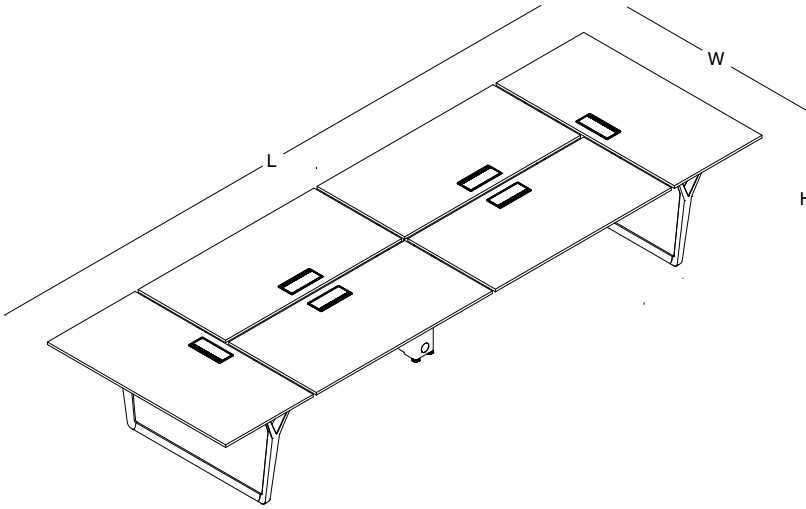

W: 142
L: 427
H: 74