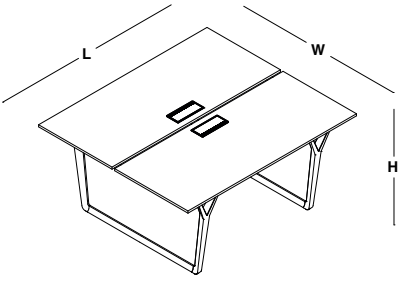

ürün ailesi

masalar

note - ikili workstation
70*160 / 70*180

note - baş tablalı
üçlü workstation
70*140

note - dörtlü workstation
70*140 / 70*160

note - baş tablalı dörtlü workstation
70*140

note - baş tablalı beşli workstation
70*140

note - altılı workstation
70*140 / 70*160

note - baş tablalı altılı workstation
70*140

paneller

note - workstation panel
120*30

note - workstation panel
140*30

note - workstation panel
160*30

note u bağlantı aparatı

note - workstation için kablo tavası
140 / 160

ölçü tablosu

W: 142
L: 160 / 180
H: 74

W: 142
L: 212,2
H: 74

W: 142
L: 282,5 / 325
H: 74

W: 142
L: 282,5
H: 74

W: 142
L: 354,7
H: 74

ölçü tablosu