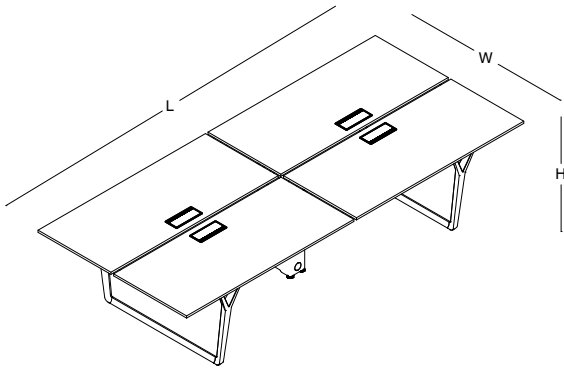

note - workstation için kablo tavası
140 / 160

ölçü tablosu

W: 142
L: 160 / 180
H: 74

W: 142
L: 212,2
H: 74

W: 142
L: 282,5 / 325
H: 74

W: 142
L: 282,5
H: 74

W: 142
L: 354,7
H: 74

ölçü tablosu