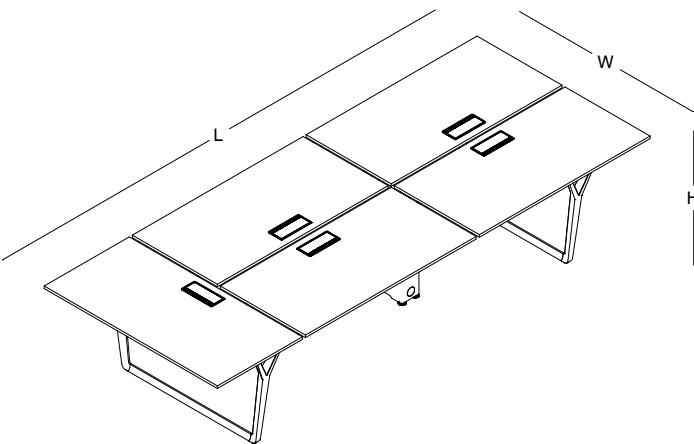

note - workstation için kablo tavası
140 / 160

ölçü tablosu

W: 142
L: 160 / 180
H: 74

W: 142
L: 212,2
H: 74

W: 142
L: 282,5 / 325
H: 74

W: 142
L: 282,5
H: 74

W: 142
L: 354,7
H: 74

ölçü tablosu