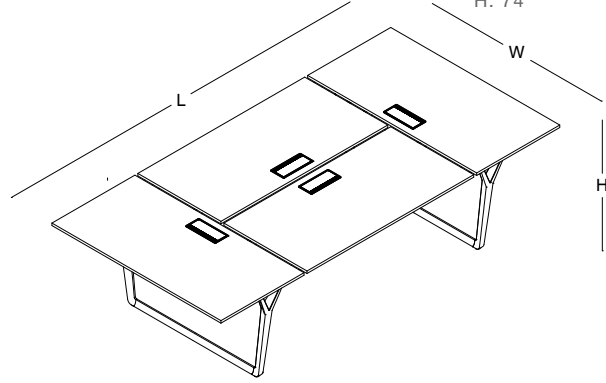

note - workstation için kablo tavası
140 / 160

ölçü tablosu

W: 142
L: 160 / 180
H: 74

W: 142
L: 212,2
H: 74

W: 142
L: 282,5 / 325
H: 74

W: 142
L: 282,5
H: 74

W: 142
L: 354,7
H: 74

ölçü tablosu